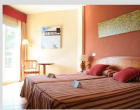

Doble Vista Mar / Double & Twin with Sea view

Resumen de la Habitación / Room Overview:

- Con balcón o terraza con **vista al mar** / with balcony or terrace with **sea view**
- 22.81 a 24.10m²/sueperficie
- Con aire acondicionado / air conditioning
- Espacios exteriores: balcón (1) o balcón terraza (1) / Outdoor spaces: balcony (1) or terrace (1)
- Las ventanas se pueden abrir / Windows may be opened
- Ventanas del piso al techo / Windows, floor to ceiling
- Este tipo de habitación ofrece habitaciones con facilidades para personas con necesidades especiales / This room type offers accessible rooms

Comodidades en las habitaciones / Room Amenities:

- Capacidad máxima: 3 / Maximum occupancy: 3
- Camas: 1 King o 2 Twin / 1 king or 2 Twin beds
- Se permiten camas extra: 1 / Rollaway beds permitted: 1
- Bañera o ducha / Bath tub or Shower
- Secador de pelo / hairdryer
- Mesa y 2 sillas / Table & 2 chairs
- Escritorio, para escribir/trabajar, con toma de corriente / Desk, writing/work, with electrical outlet
- Caja fuerte (en alquiler) / Safe, in room (Charge)

Servicios:

- Wifi gratuito / free wifi
- Carta de almohadas / pillow menu
- Teléfono / Telephone
- TV vía satélite / satellite TV
- Minibar (de pago) / Minibar (charge)
- Servicio de lavandería diario / Daily laundry service
- Servicio de Te (en recepción) / Tea facilities (at reception)
- Amenities en Baño / Bath Amenities
- Servicios de habitaciones: 13.30h - 15.30h y 20.30h - 22.00h / Room service 13.30h - 15.30h & 20.30h - 22.00h

HOTEL PARA ADULTOS
a PARTIR DE 17 años